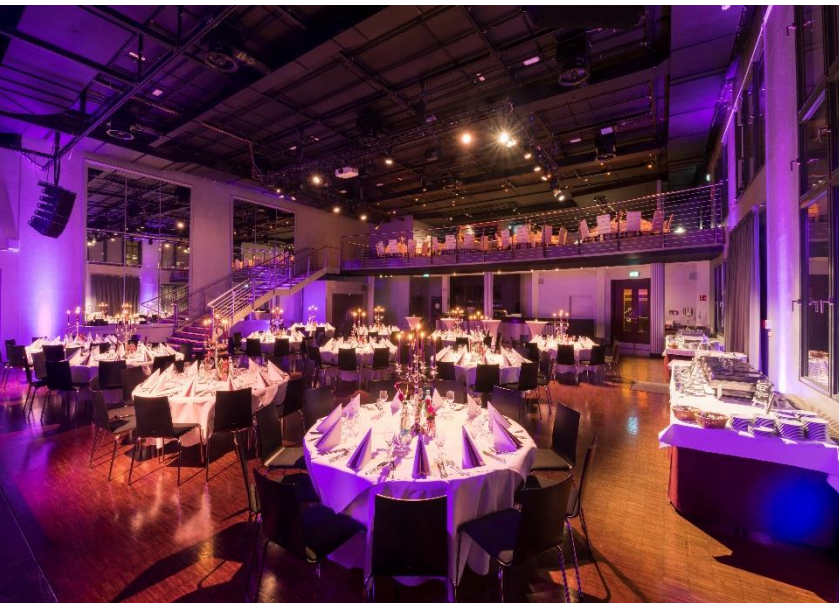

LOCATIONS & HÖFE

mit unendlich vielen Möglichkeiten...

GELÄNDE - ÜBERSICHT

Übersicht Kulturbrauerei

Location-Lageplan

PALAIS – SAAL & GALERIE

CA. 260 + 120M²

200

60

40

- ✓ BARRIEREFREI
- ✓ TAGESLICHT
- ✓ SOUND - & LICHTTECHNIK
- ✓ WIFI VERFÜGBAR
- ✓ HAUSEIGENES CATERING
- ✓ AUßENBEREICH

LOFT

PALAIS
KULTURBRAUEREI

CA. 100M²

40

50

MASCHINENHAUS

90

150

100

50

- ✓ TAGESLICHT
- ✓ SOUND - & LICHTTECHNIK
- ✓ WIFI VERFÜGBAR
- ✓ HAUSEIGENES CATERING
- ✓ GARDEROBE & BACKSTAGE

SODA CLUB – 6 RÄUME & TERRASSE

- ✓ BARRIEREFREI
- ✓ TEILWEISE TAGESLICHT
- ✓ SOUND - & LICHTTECHNIK
IN ALLEN RÄUMEN
- ✓ WIFI VERFÜGBAR
- ✓ HAUSEIGENES CATERING