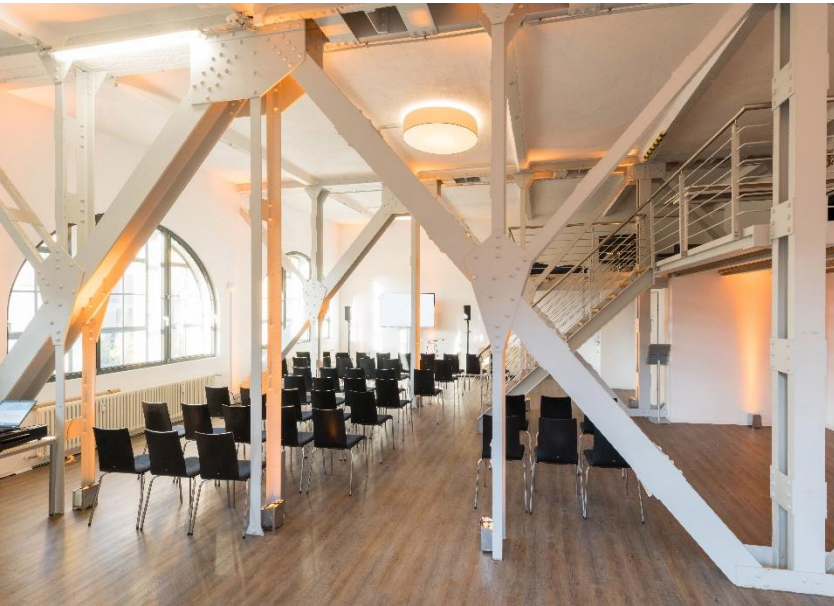

60

40

- ✓ BARRIEREFREI
- ✓ TAGESLICHT
- ✓ SOUND - & LICHTTECHNIK
- ✓ WIFI VERFÜGBAR
- ✓ HAUSEIGENES CATERING
- ✓ AUßENBEREICH

LOFT

PALAIS
KULTURBRAUEREI

CA. 100M²

40

50