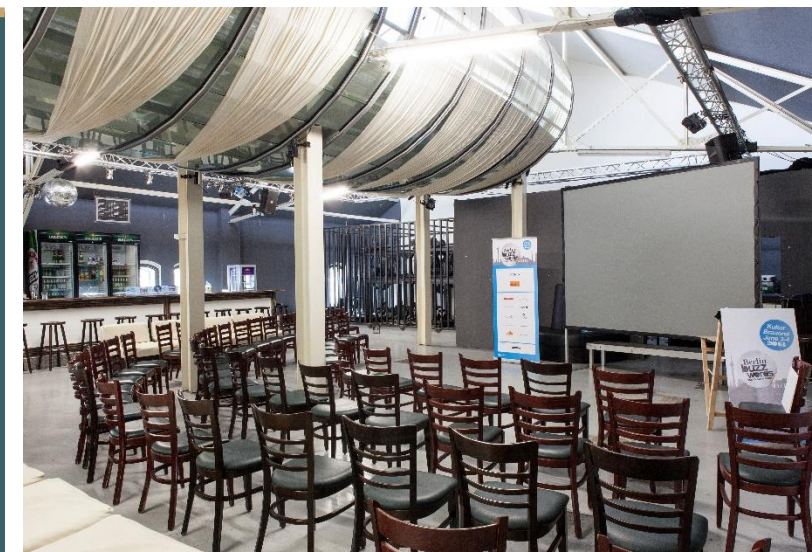

- ✓ BARRIEREFREI
- ✓ TEILWEISE TAGESLICHT
- ✓ SOUND - & LICHTTECHNIK
  IN ALLEN RÄUMEN
- ✓ WIFI VERFÜGBAR
- ✓ HAUSEIGENES CATERING

JE 100 - 200

JE 60 - 100

JE 30 - 50