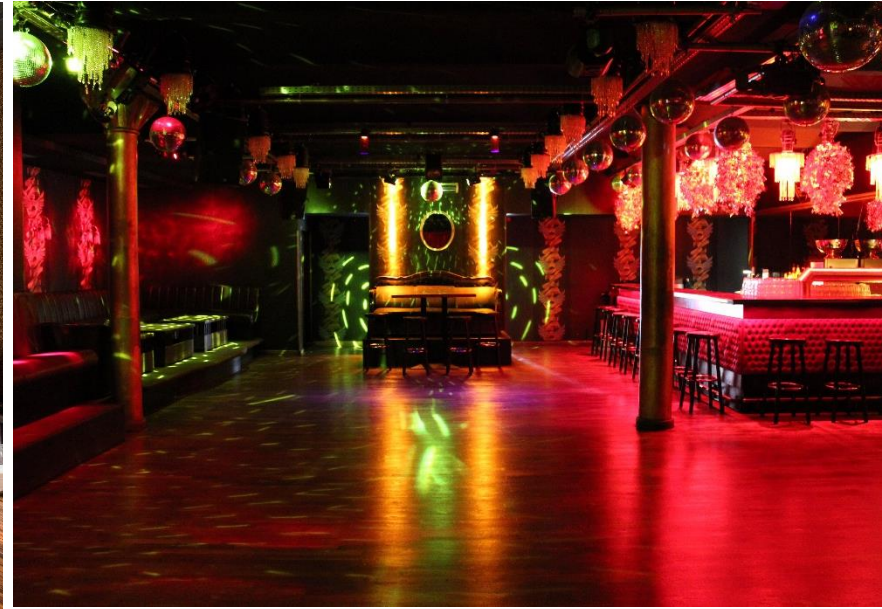

MASCHINENHAUS

90

150

100

50

- ✓ TAGESLICHT
- ✓ SOUND - & LICHTTECHNIK
- ✓ WIFI VERFÜGBAR
- ✓ HAUSEIGENES CATERING
- ✓ GARDEROBE & BACKSTAGE

SODA CLUB – 6 RÄUME & TERRASSE

- ✓ BARRIEREFREI
- ✓ TEILWEISE TAGESLICHT
- ✓ SOUND - & LICHTTECHNIK
IN ALLEN RÄUMEN
- ✓ WIFI VERFÜGBAR
- ✓ HAUSEIGENES CATERING

KOOPERATION: FRANZ CLUB

- ✓ 4 RÄUME (RESTAURANT, ‚SALON‘, ‚LOUNGE‘ & ‚CLUB‘)
- ✓ TAGESLICHT
- ✓ BARRIEREFREI
- ✓ WIFI VERFÜGBAR
- ✓ LICHT & SOUNDTECHNIK IN ALLEN RÄUMEN
- ✓ AUßENBEREICH (BIERGARTEN)
- ✓ CATERING VORHANDEN