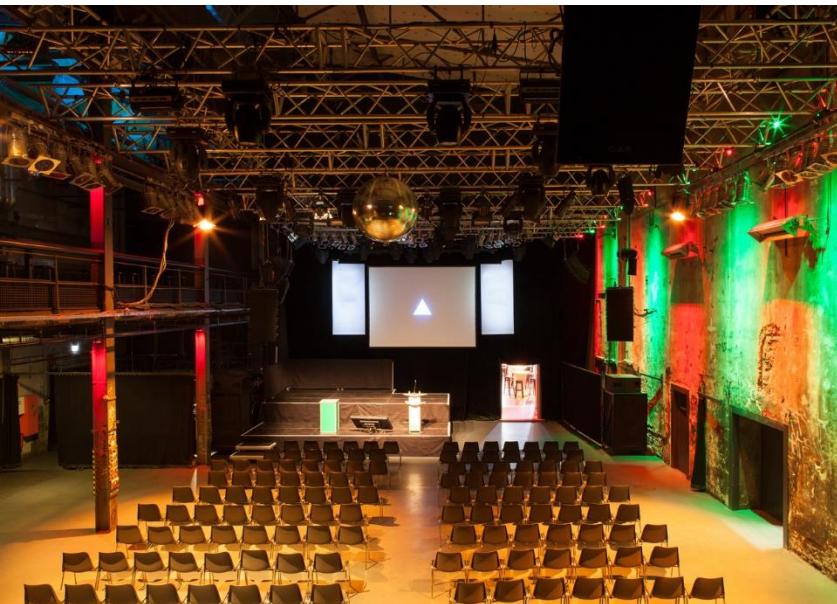

60

40

- ✓ BARRIEREFREI
- ✓ TAGESLICHT
- ✓ SOUND - & LICHTTECHNIK
- ✓ WIFI VERFÜGBAR
- ✓ HAUSEIGENES CATERING
- ✓ AUßENBEREICH

LOFT

PALAIS
KULTURBRAUEREI

CA. 100M²

40

50

- ✓ BARRIEREFREI
- ✓ TAGESLICHT
- ✓ SOUND - & LICHTTECHNIK
- ✓ WIFI VERFÜGBAR
- ✓ HAUSEIGENES CATERING

KESSELHAUS – SAAL & GALERIE

CA. 350 + 150 M²

165

800

250

200

- ✓ BARRIEREFREI
- ✓ SOUND - & LICHTTECHNIK
- ✓ WIFI VERFÜGBAR
- ✓ HAUSEIGENES CATERING
- ✓ GARDEROBE & BACKSTAGE

MASCHINENHAUS

90

150

100

50

- ✓ TAGESLICHT
- ✓ SOUND - & LICHTTECHNIK
- ✓ WIFI VERFÜGBAR
- ✓ HAUSEIGENES CATERING
- ✓ GARDEROBE & BACKSTAGE

SODA CLUB – 6 RÄUME & TERRASSE

- ✓ BARRIEREFREI
- ✓ TEILWEISE TAGESLICHT
- ✓ SOUND - & LICHTTECHNIK
IN ALLEN RÄUMEN
- ✓ WIFI VERFÜGBAR
- ✓ HAUSEIGENES CATERING

HÖFE I, II & III – OUTDOOR FLÄCHEN

- HOF I: CA. 2.700M²
- HOF II: CA. 3.400M²
- HOF III: CA. 750M²

 1.000 – 4.000

DIE NUTZUNG WEITERER HÖFE IST MÖGLICH!

KONTAKT

PALAIS
KULTURBRAUEREI

PALAIS VERANSTALTUNGS GMBH