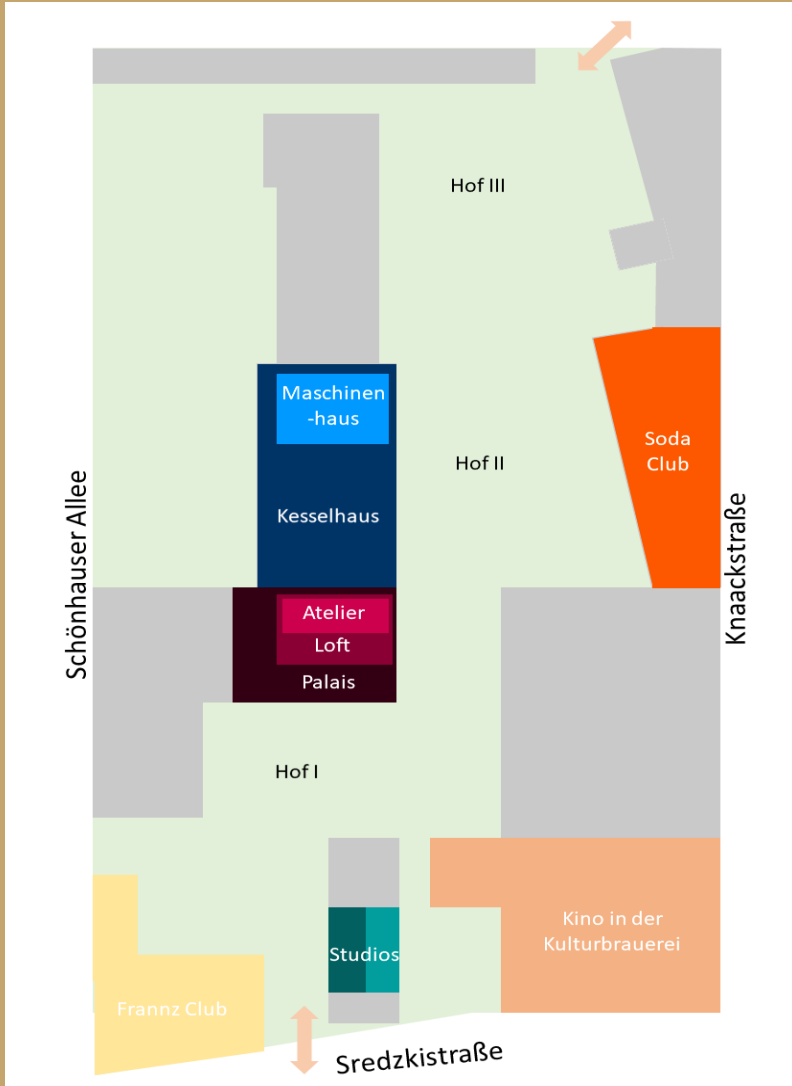

LOCATIONS & HÖFE

mit unendlich vielen Möglichkeiten...

GELÄNDE - ÜBERSICHT

Übersicht Kulturbrauerei

Location-Lageplan

PALAIS – SAAL & GALERIE

CA. 260 + 120M²

200

60

40

- ✓ BARRIEREFREI
- ✓ TAGESLICHT
- ✓ SOUND - & LICHTTECHNIK
- ✓ WIFI VERFÜGBAR
- ✓ HAUSEIGENES CATERING
- ✓ AUßENBEREICH

LOFT

PALAIS
KULTURBRAUEREI

CA. 100M²

40

50

HÖFE I, II & III – OUTDOOR FLÄCHEN

- HOF I: CA. 2.700M²
- HOF II: CA. 3.400M²
- HOF III: CA. 750M²

 1.000 – 4.000

DIE NUTZUNG WEITERER HÖFE IST MÖGLICH!

KONTAKT

PALAIS
KULTURBRAUEREI

PALAIS VERANSTALTUNGS GMBH