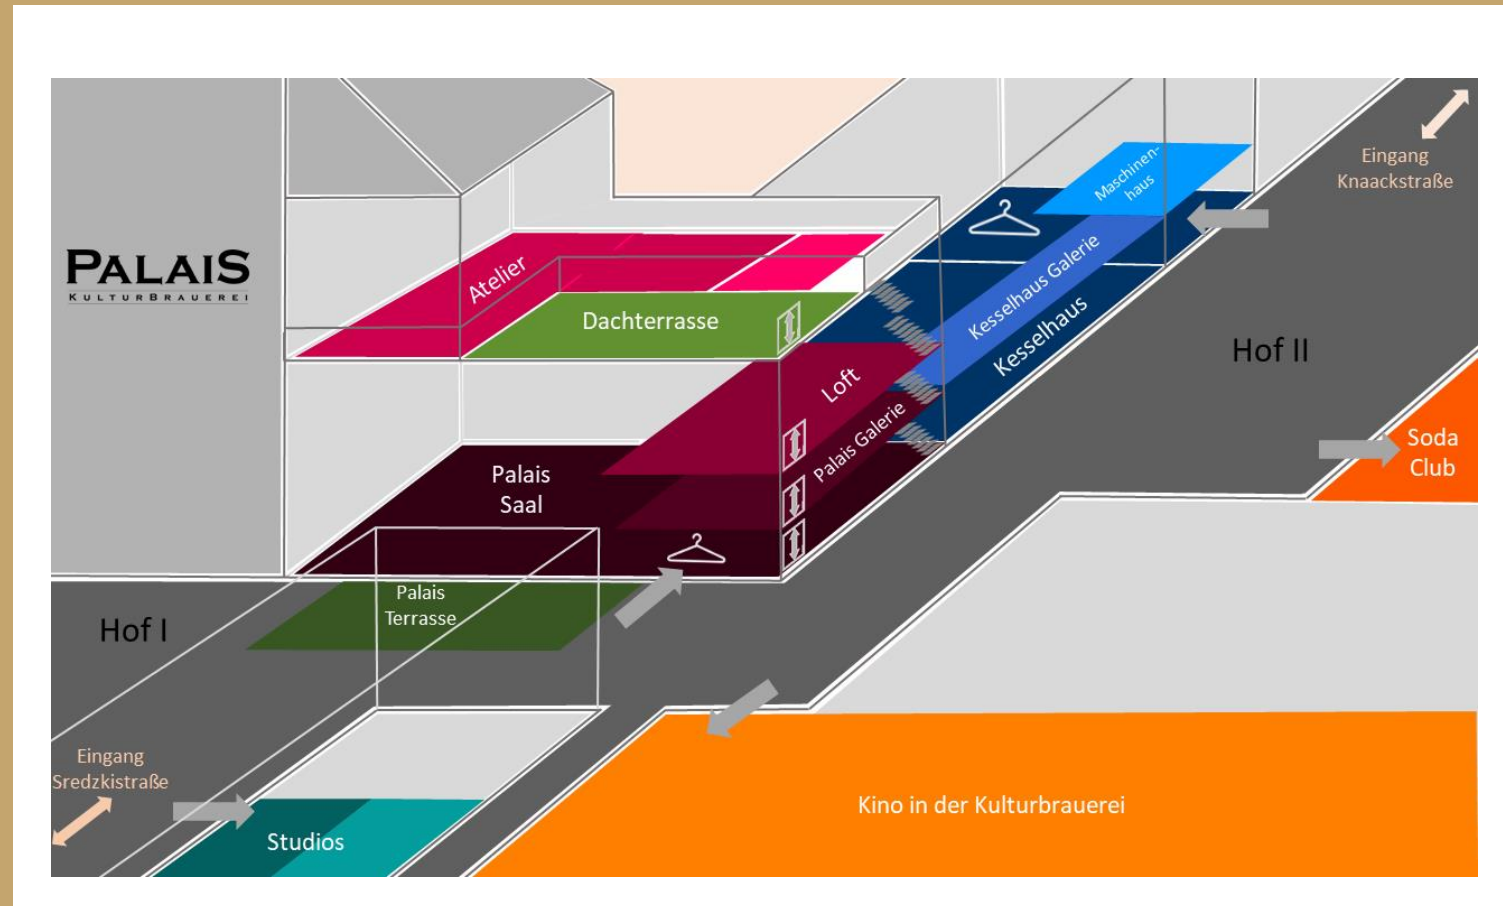

LOCATIONS & HÖFE

mit unendlich vielen Möglichkeiten...

GELÄNDE - ÜBERSICHT

Übersicht Kulturbrauerei

Location-Lageplan

PALAIS – SAAL & GALERIE

CA. 260 + 120M²

200

60

40

- ✓ BARRIEREFREI
- ✓ TAGESLICHT
- ✓ SOUND - & LICHTTECHNIK
- ✓ WIFI VERFÜGBAR
- ✓ HAUSEIGENES CATERING
- ✓ AUßENBEREICH

LOFT

PALAIS
KULTURBRAUEREI

CA. 100M²

40

50

KOOPERATION: FRANZ CLUB

- ✓ 4 RÄUME (RESTAURANT, ‚SALON‘, ‚LOUNGE‘ & ‚CLUB‘)
- ✓ TAGESLICHT
- ✓ BARRIEREFREI
- ✓ WIFI VERFÜGBAR
- ✓ LICHT & SOUNDTECHNIK IN ALLEN RÄUMEN
- ✓ AUßENBEREICH (BIERGARTEN)
- ✓ CATERING VORHANDEN

HÖFE I, II & III – OUTDOOR FLÄCHEN

- HOF I: CA. 2.700M²
- HOF II: CA. 3.400M²
- HOF III: CA. 750M²

 1.000 – 4.000

DIE NUTZUNG WEITERER HÖFE IST MÖGLICH!

KONTAKT

PALAIS
KULTURBRAUEREI

PALAIS VERANSTALTUNGS GMBH